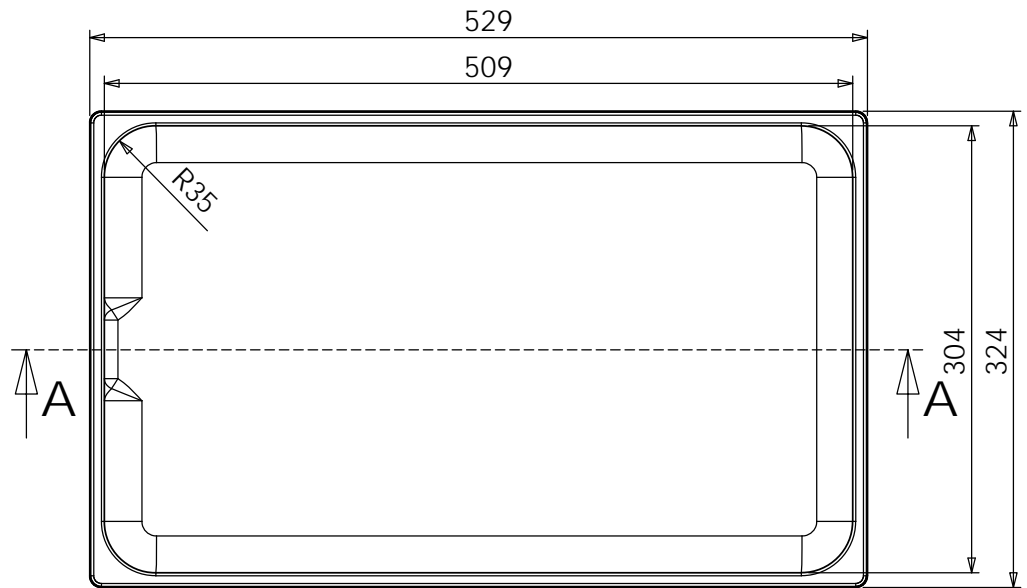

SEZIONE A-A

DETTAGLIO BORDO

ATTENZIONE:
 SP. 1 mm
 B.M. 1/1 ECONOMICO
 BORDO SEMPLICE
 FONDO INCLINATO
 FINITURA BURATTATA

TOLLERANZA +/- 1 mm

BAGNOMARIA 1/1 H. 215		MORI2A I T A L Y
NR. DISEGNO MORI	BM 1	
DATA:	18/09/2017	
MATERIALE:	AISI 304	
CLIENTE:	STANDARD MORI	
SCALA:		FOGLIO 1 DI 1