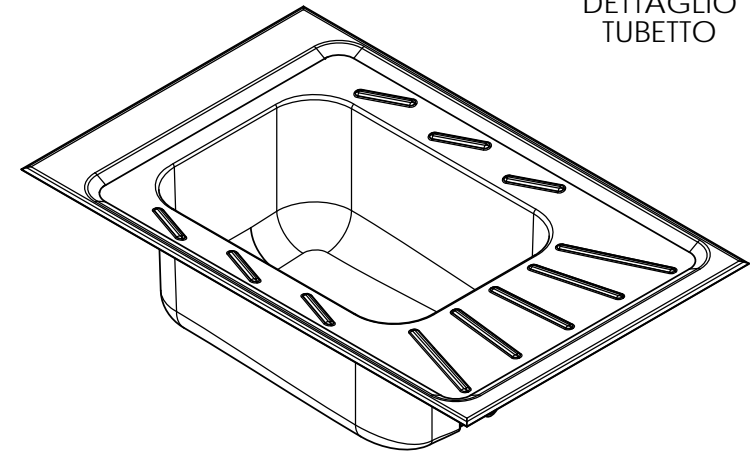

DETTAGLIO TUBETTO

ATTENZIONE:  
 SP. **1,5** mm  
 CON BORDO D' APPOGGIO  
 CON TUBO DI SCARICO  
 SENZA LIVELLO  
**AISI 304**  
 FINITURA: BURATTATA  
 TOLLERANZA +/- 1 mm

FRIGGITRICE MONOBLOCCO ELETTRICA			
NR. DISEGNO MORI	FR 6	CODICE CLIENTE	
DATA:	27/01/2015		
MATERIALE:	AISI 304		
CLIENTE:	STANDARD MORI	SCALA:	FOGLIO 1 DI 1